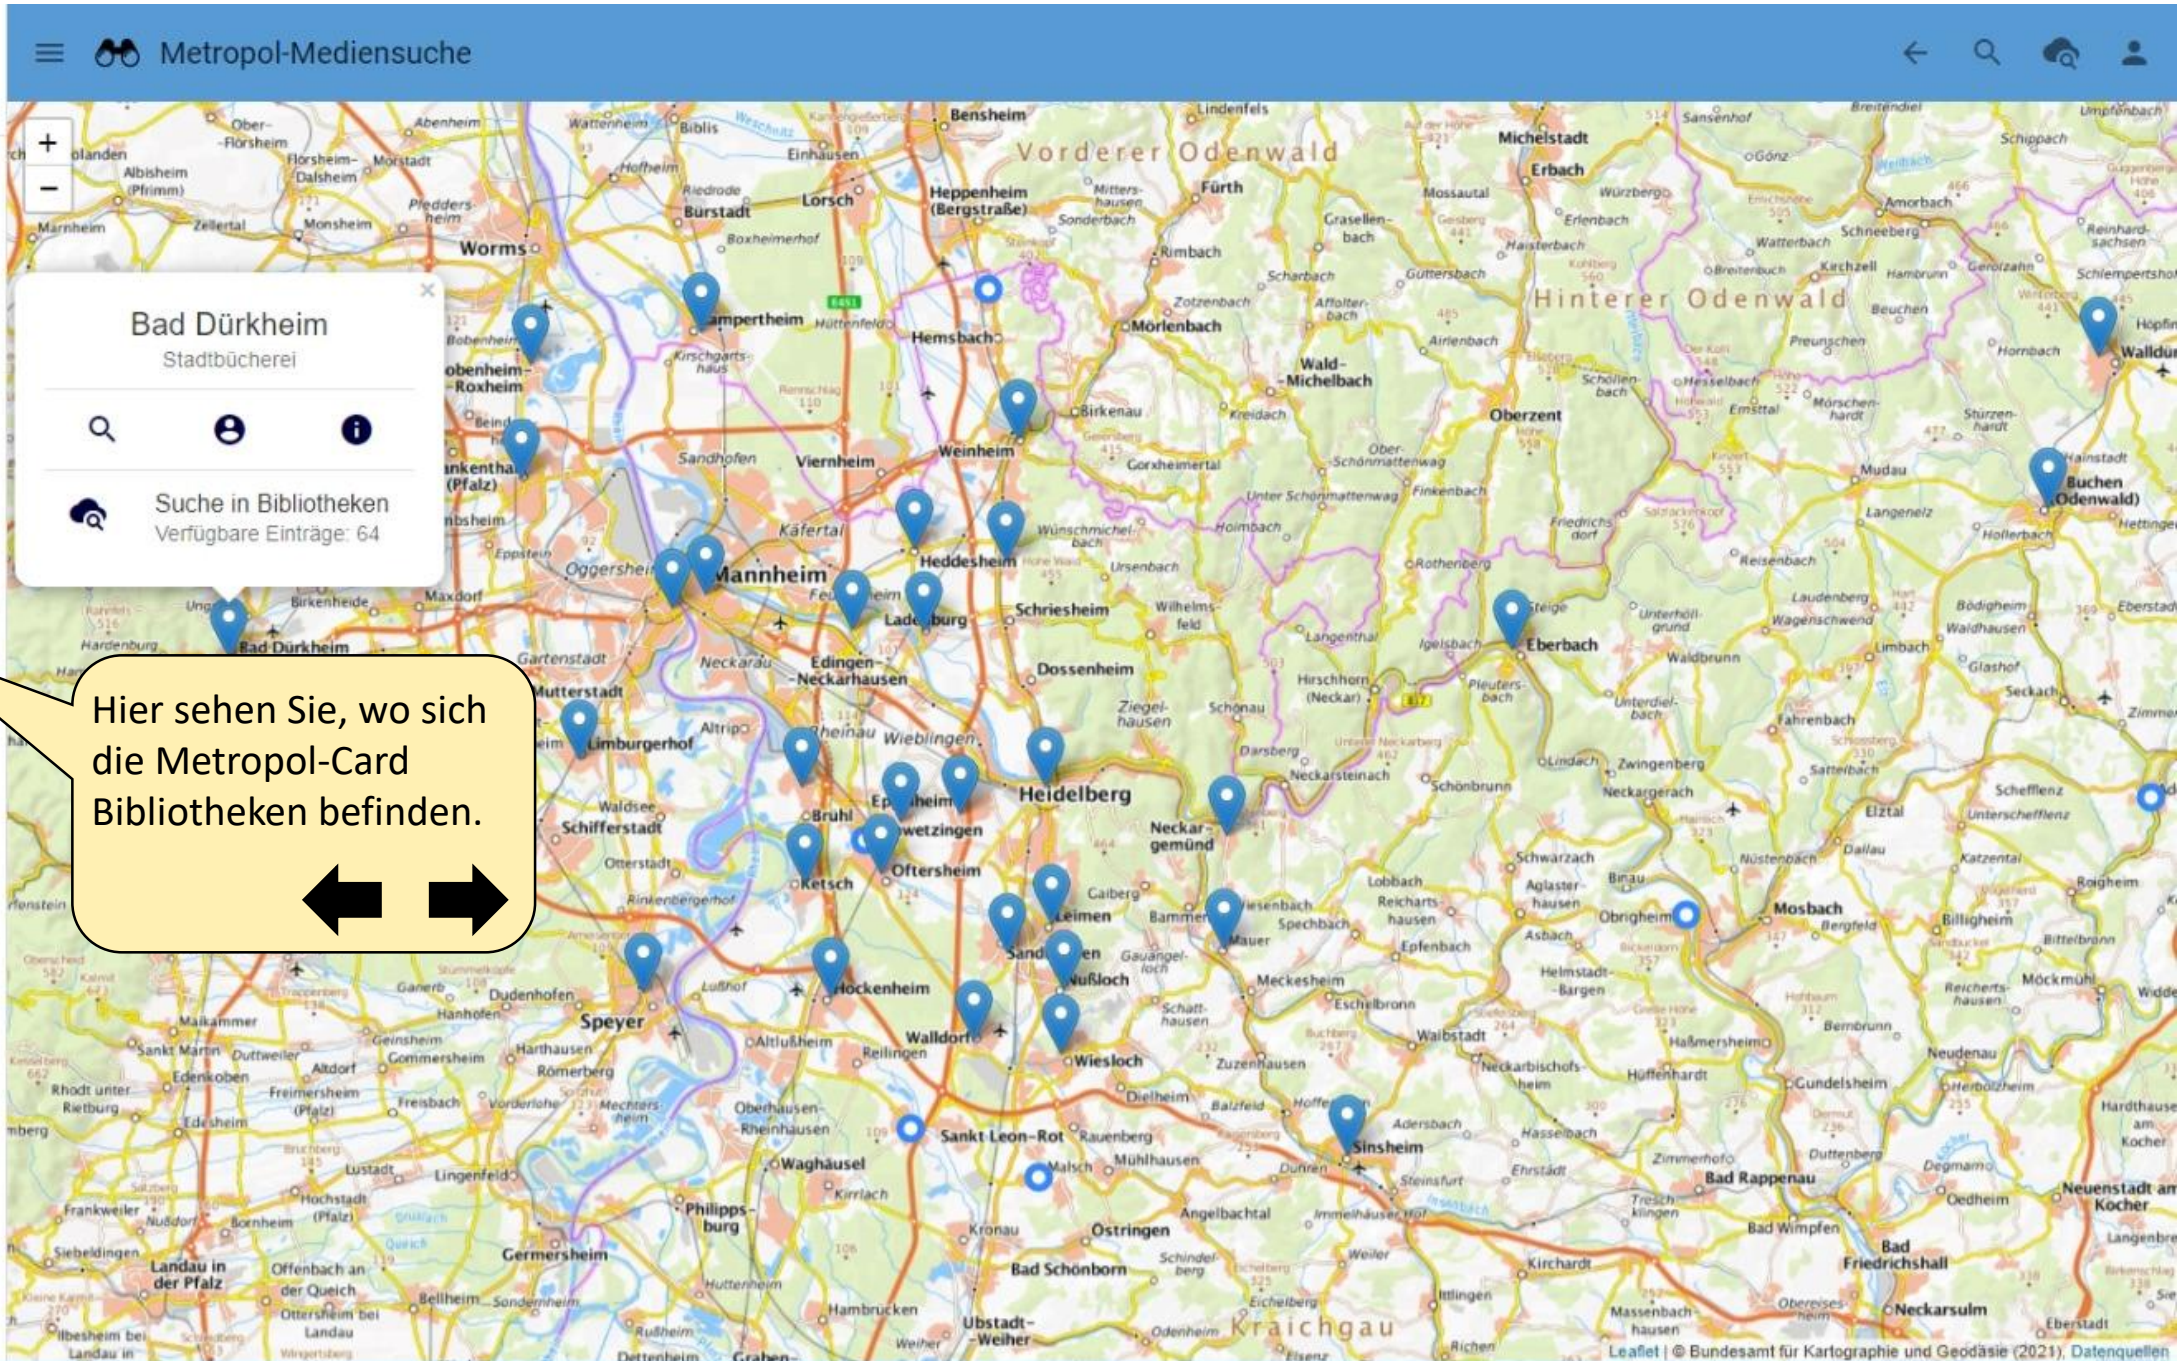

Bad Dürkheim
Stadtbücherei

Suche in Bibliotheken
Verfügbare Einträge: 64

Hier sehen Sie, wo sich die Metropol-Card Bibliotheken befinden.

- Suche in Bibliotheken
- Bibliotheken-Auswahl
- Bad Dürkheim (Stadtbücherei):
- Katalogsuche
- Informationen
- Konto
- Konten
- Karte
- Allgemeine Informationen
- Impressum
- Datenschutzerklärung
- Hilfe
- Einstellungen
- Über die App