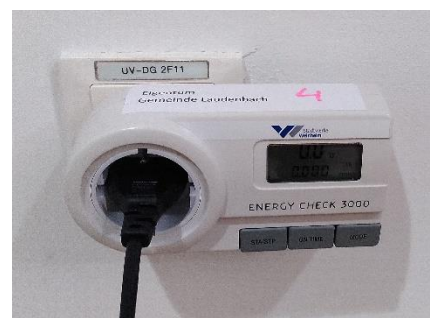

Das Strommessgerät wird wie ein Verlängerungskabel zwischen Steckdose und Gerät gesteckt. Ob Kühlschrank, Kaffeemaschine oder Computer - auf dem Display lässt sich der Stromverbrauch sofort ablesen. Achtung: Gerade alte Waschmaschinen und Trockner sowie Kühl- und Gefrierschränke verbrauchen häufig viel Strom.